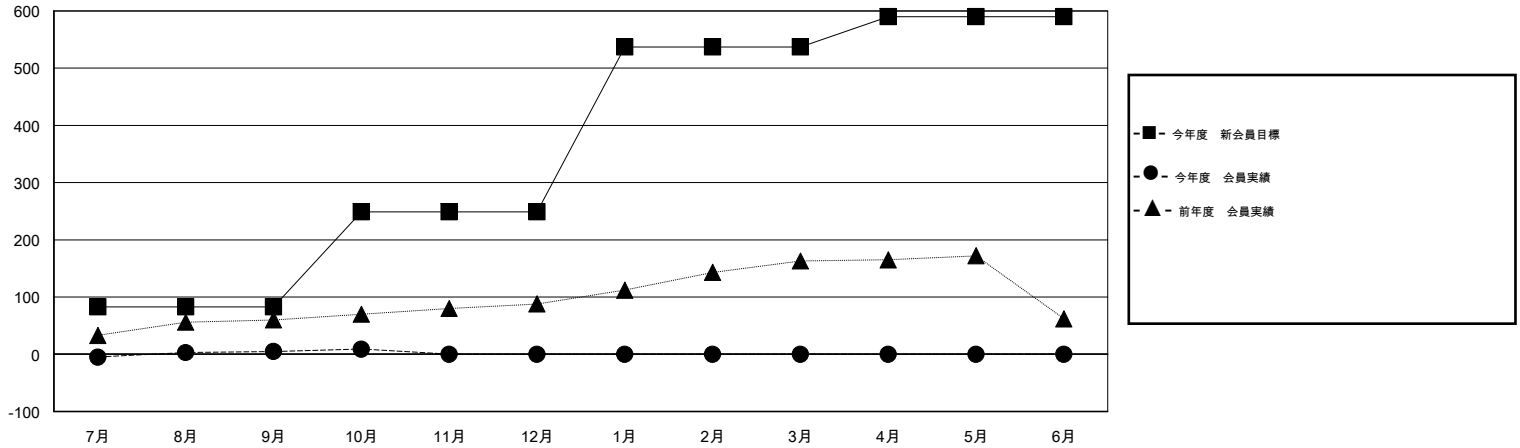

MONTHLY MEMBERSHIP PROGRESS REPORT

District 330 C

Results as of: 10/31/2015

GMT: Masayuki Kaneko

地域 JAPAN

GMT会則地域 5-Jap

クラブ				
結果 : 2015-2016				
四半期	新クラブ目標	新クラブ	解散クラブ	純増 / 減
7月/8月/9月	0	0	1	-1
10月/11月/12月	1	0	0	0
1月/2月/3月	1	0	0	0
4月/5月/6月	0	0	0	0

名				
結果 : 2015-2016				
四半期	新会員目標	チャーターメン バー / 新会員	退会者	純増 / 減
7月/8月/9月	83	57	52	5
10月/11月/12月	166	11	7	4
1月/2月/3月	288	0	0	0
4月/5月/6月	53	0	0	0

新クラブ目標及び実績累計

会員目標及び実績累計

解散クラブ: 1	36 CLUBS OF 88 一名以上の新会員を登録	男女別
退会者		男性 1,968 (80.56%) 女性 475 (19.44%)
物故会員 7	健康診断データはこちら	家族会員 724
クラブ解散 0		世帯主 318
その他 52		世帯主以外 406
合計 59		