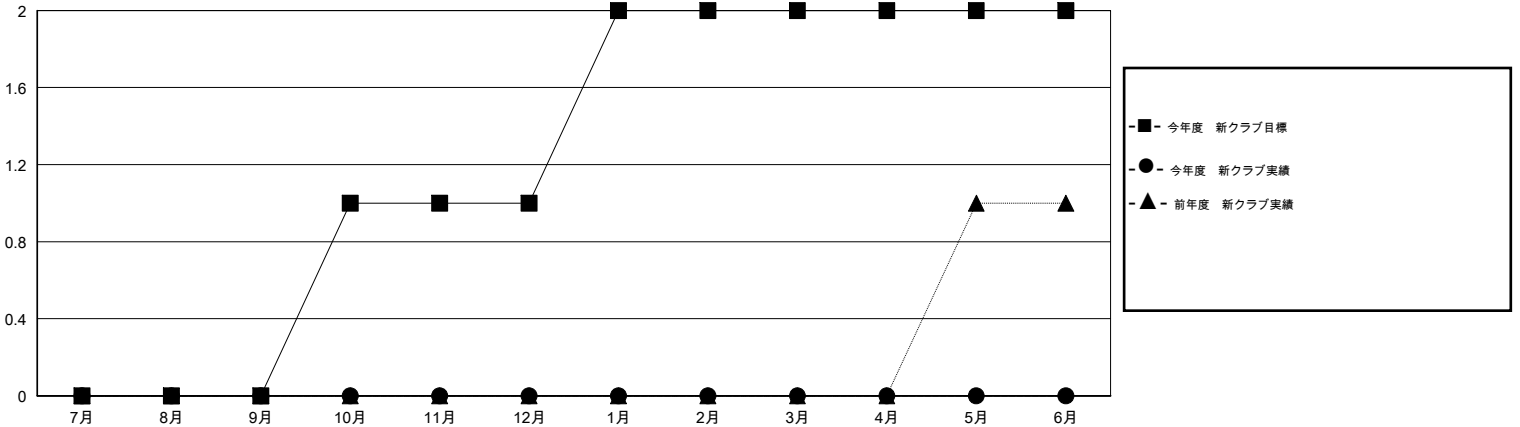

MONTHLY MEMBERSHIP PROGRESS REPORT

District 330 C

Results as of: 10/31/2015

GMT: Masayuki Kaneko

地域 JAPAN

GMT会則地域 5-Jap

クラブ				
結果 : 2015-2016				
四半期	新クラブ目標	新クラブ	解散クラブ	純増 / 減
7月/8月/9月	0	0	1	-1
10月/11月/12月	1	0	0	0
1月/2月/3月	1	0	0	0
4月/5月/6月	0	0	0	0

名				
結果 : 2015-2016				
四半期	新会員目標	チャーターメン バー / 新会員	退会者	純増 / 減
7月/8月/9月	83	57	52	5
10月/11月/12月	166	11	7	4
1月/2月/3月	288	0	0	0
4月/5月/6月	53	0	0	0

新クラブ目標及び実績累計

会員目標及び実績累計

解散クラブ: 1	36 CLUBS OF 88 一名以上の新会員を登録	男女別
退会者		男性 1,968 (80.56%) 女性 475 (19.44%)
物故会員 7	健康診断データはこちら	家族会員 724
クラブ解散 0		世帯主 318
その他 52		世帯主以外 406
合計 59		